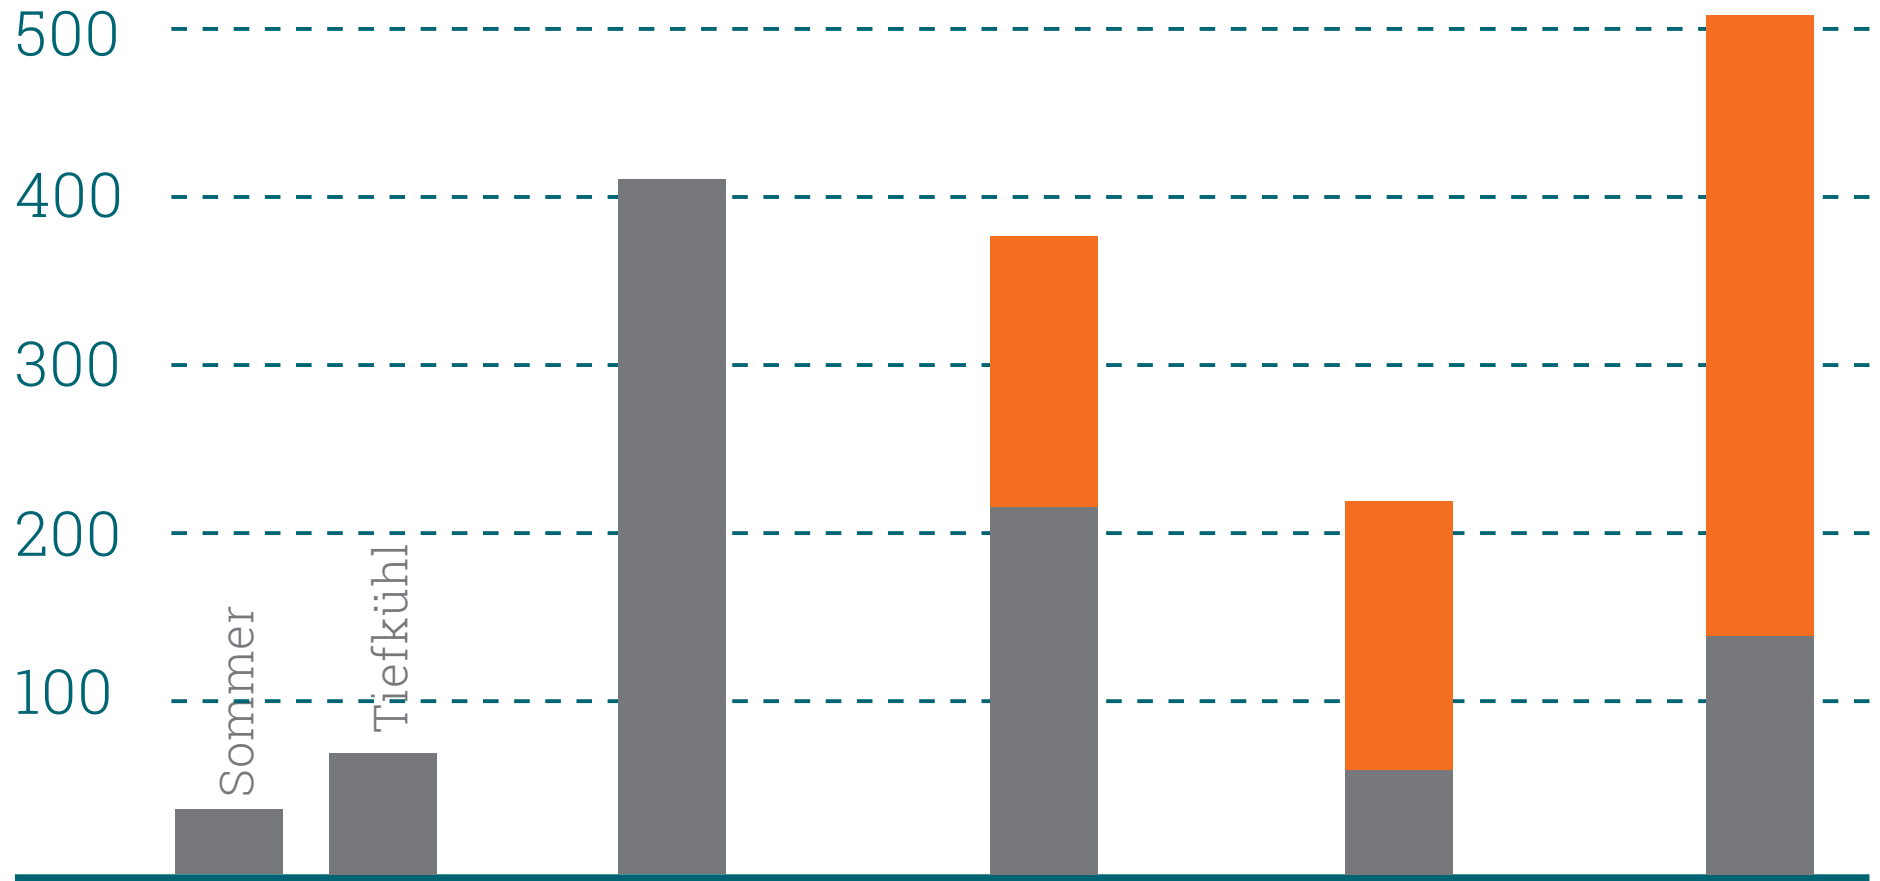

Herstellung („graue Emissionen“) Betrieb

kg CO_{2,äq}

Erdbeeren (100kg) Sommer
Erdbeeren (100kg) Tiefkühl
Schweinefleisch (100kg)
1 Notebook (Lebenszeit)
Pkw-Kompaktklasse (skaliert auf 1.000 km)
Einfamilienhaus nach EnEV 2016/ GEG (skaliert auf 1 Monat)

Quelle: EGS Plan. Vortrag B. Mahler, Klimaneutral Bauen, 20.10.2020, eigene Darstellung.